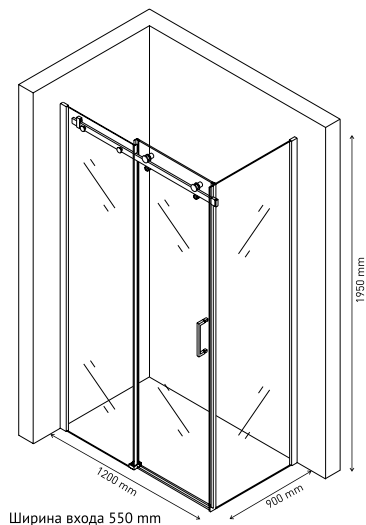

Душевой уголок GELIOS 1200×900  
арт 061019

Ширина входа 550 mm

Душевой уголок GELIOS 1200×800  
арт 061001

Ширина входа 550 mm

Душевой уголок GELIOS 1000×800  
арт 061003

Ширина входа 450 mm

**Особенная надежность**