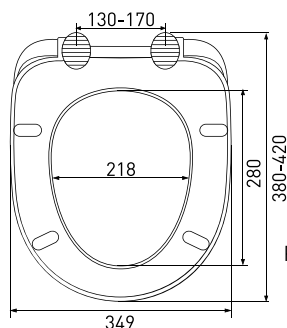

Длина: **42 см**

Ширина: **34,9 см**

Высота: **5 см**

Материал: **дюропласт**

Функции: **микролифт**

Регулируемое крепление: **пластик-металл**

Регулировка общей длины: **380-420 мм**

Регулировка креплений: **130-170 мм**

Цвет: **белый**

Сиденье Lux S0

арт 010603