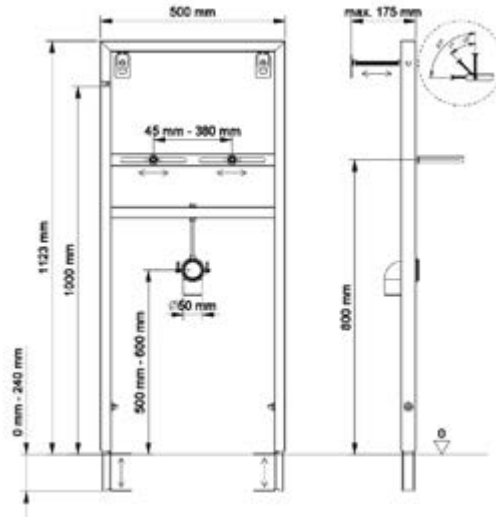

Инсталляция для скрытого монтажа раковины NOVUM
арт 049214

Монтажный чертеж инсталляции и описание

Оптимальный монтаж

Регулируемая ширина крепления раковины

Гарантированная надежность

Металлический каркас, окрашенный антикоррозийной эмалью, расчетная нагрузка 400 кг

Ножки регулировки высоты из оцинкованной стали.

Простой монтаж

Фиксированный вывод сифона слива раковины