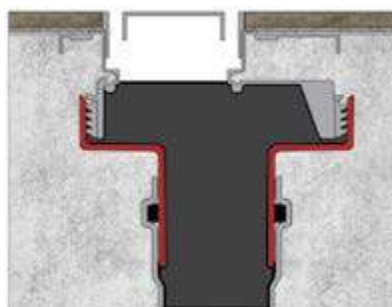

Вертикальный слив
H50-66л/мин
*под заказ