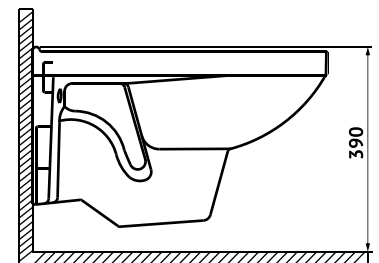

артикул 042417

Полный комплект BERGES для монтажа подвесного унитаза:

1. **Инсталляция NOVUM 525:** толщина бачка 80 мм, смыв 3/6 литра, нагрузка 400 кг, антикоррозийное покрытие. Все крепежи для установки в комплекте. Возможность установки в угол. Гарантия 10 лет.
2. **Кнопка D3:** двухрежимная, управление механическое, ABS пластик, цвет: хром глянец
3. **Унитаз GAMMA:** каскадный смыв, открытый ободок, экономия воды
4. **Сидение Gamma:** дюропласт, антибактериальное покрытие, микролифт, быстросъем