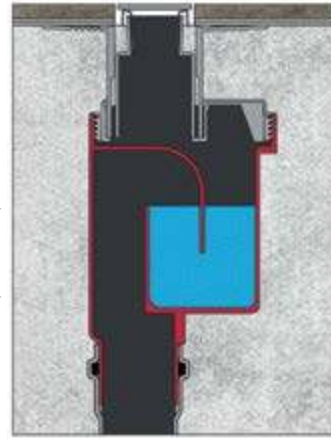

Вертикальный выпуск
H50/135mm – D50/105mm
Самопромывной
S-образный сифон
Слив 48 л/мин

32 мм
водяной
столб