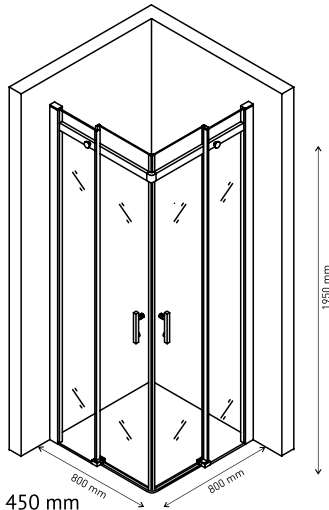

Душевой уголок MELITA 800×800
арт 061023

Ширина входа 450 mm