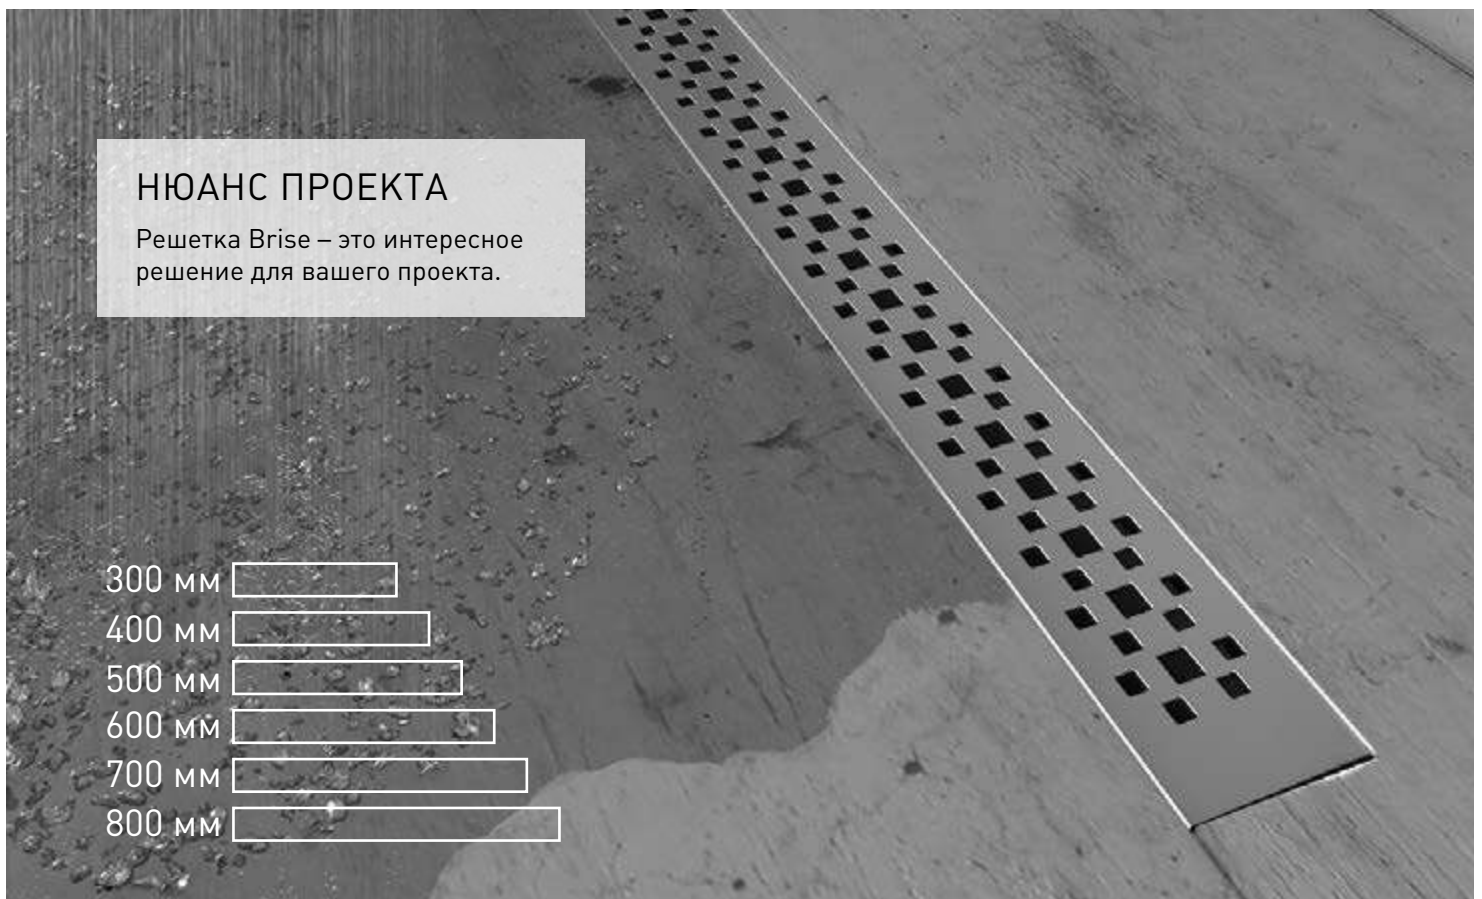

### НЮАНС ПРОЕКТА

Решетка Brise – это интересное решение для вашего проекта.

- 300 мм
- 400 мм
- 500 мм
- 600 мм
- 700 мм
- 800 мм

**SIMPEL****СВОБОДНЫЙ ВЫБОР РАЗМЕРА**

Канальный душевой желоб SIMPEL позволяет обрезать его по вашим размерам. Эта индивидуальная функция может помочь в решении различных задумок проекта.