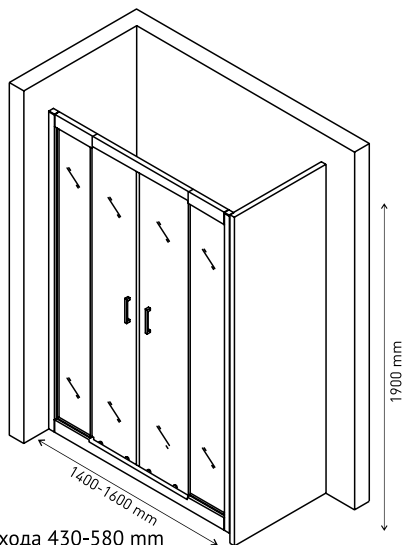

**Простой монтаж**

Допуск на установку 15 мм

Душевая дверь PORTA 1200-1400×1900  
арт 063101

Ширина входа 350-500 mm

Душевая дверь PORTA 1400-1600×1900  
арт 063102

Ширина входа 430-580 mm

Душевая дверь PORTA 1600-1800×1900  
арт 063103