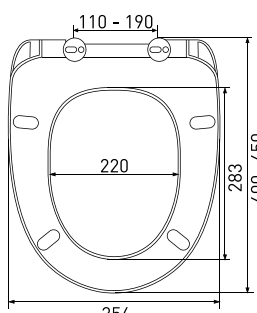

Длина: **42,5 см**

Ширина: **35,6 см**

Высота: **4,5 см**

Материал: **дюропласт**

Функции: **микролифт, быстросъём**

Регулируемое крепление: **металл**

Регулировка общей длины: **400-450 мм**

Регулировка креплений: **110-190 мм**

Цвет: **белый**