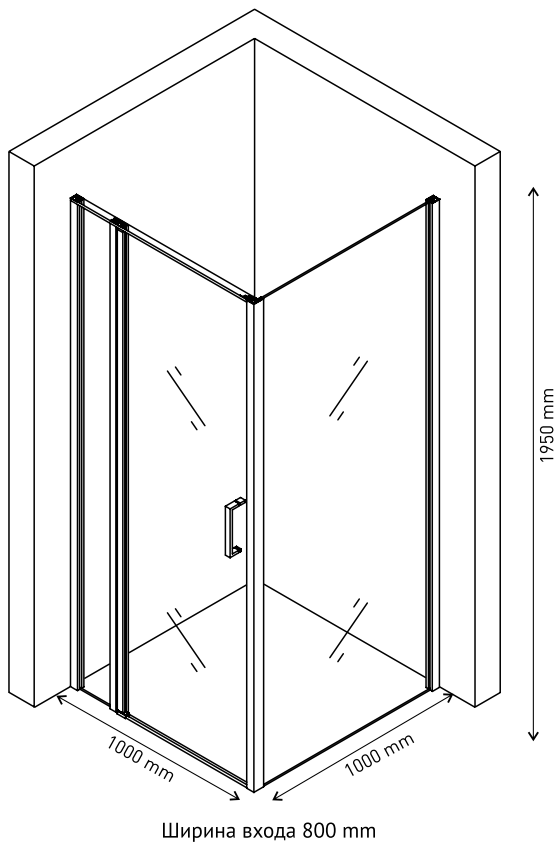

Душевой уголок URBAN 1000×1000
арт 061012