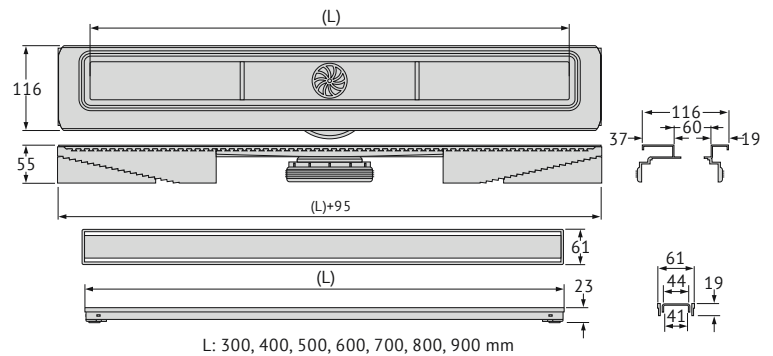

B1 Keramik

Решетка из нержавеющей стали с обрамлением

Решетка B1 Keramik может быть перевернута горизонтально и использована как лоток для вклейки плитки. Ножки для регулировки установки рамки дают точность в установке.