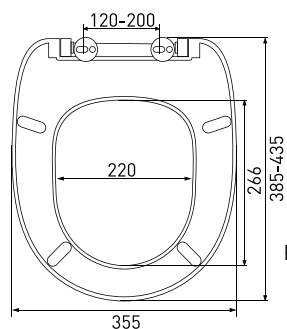

Длина: **42 см**

Ширина: **35,5 см**

Высота: **5 см**

Материал: **дюропласт**

Функции: **микролифт, быстросъем**

Регулируемое крепление: **металл**

Регулировка общей длины: **385-435 мм**

Регулировка креплений: **120-200 мм**

Цвет: **белый**

Сиденье Mita S0

арт 018003