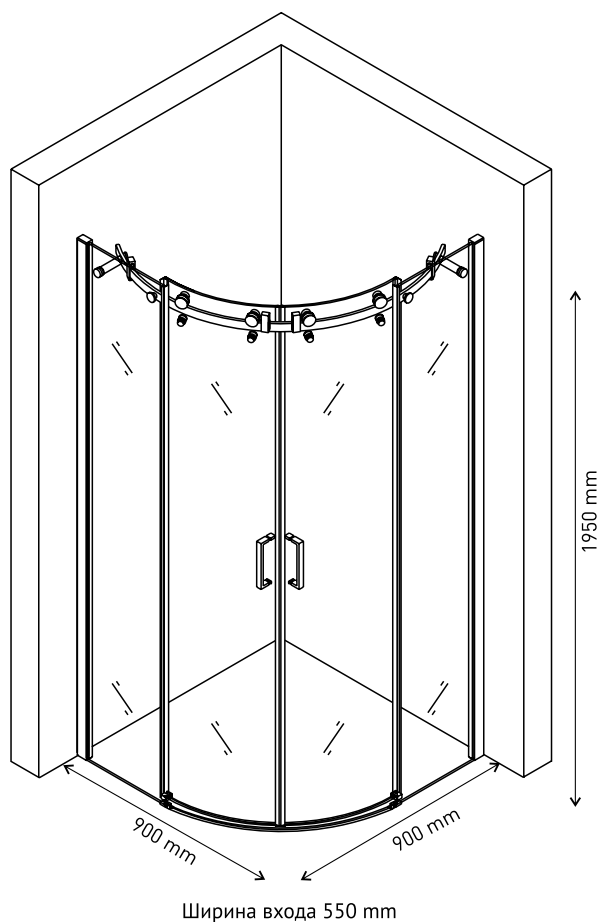

Душевой уголок GELIOS 900×900
арт 061025

Особенная надежность

Закаленное стекло DIN EN 12150-1 толщиной 8 мм с запатентованной обработкой кромки, прозрачное

Экономия пространства

Угловой вход позволяет устанавливать ограждение даже в очень ограниченных пространствах

Комфортное использование

Дверь раздвижного типа подвешена на регулируемых роликах из латуни. Запатентованная конструкция подшипников обеспечивает тихое и плавное закрытие и открытие двери.

Прочные материалы

Направляющая и ручка - нержавеющая сталь, профиль алюминий, комплект уплотнителей

Простой монтаж

Допуск на установку 15 мм