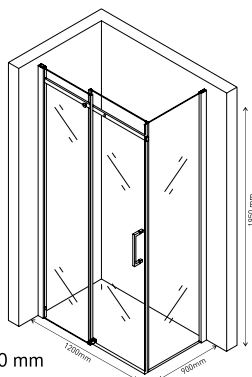

#### Простой монтаж

Допуск на установку 15 мм

**Душевой уголок MELITA 1200×900  
арт 061018**

Ширина входа 550 mm

**Душевой уголок MELITA 1200×800  
арт 061017**

Ширина входа 550 mm

**Душевой уголок MELITA 1100×800  
арт 061016**