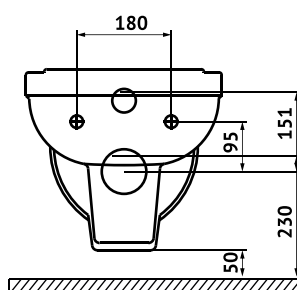

артикул 042418

Полный комплект BERGES для монтажа подвесного унитаза:

1. **Инсталляция NOVUM525:** толщина бачка 80 мм, смыв 3/6 литра, нагрузка 400 кг, антикоррозийное покрытие. Все крепежи для установки в комплекте. Возможность установки в угол. Гарантия 10 лет.
2. **Кнопка D5:** двухрежимная, управление механическое, ABS пластик, цвет: Soft Touch черная
3. **Унитаз GAMMA:** каскадный смыв, открытый ободок, антибактериальное покрытие, экономия воды
4. **Сидение Gamma:** дюропласт, микролифт, быстростъем