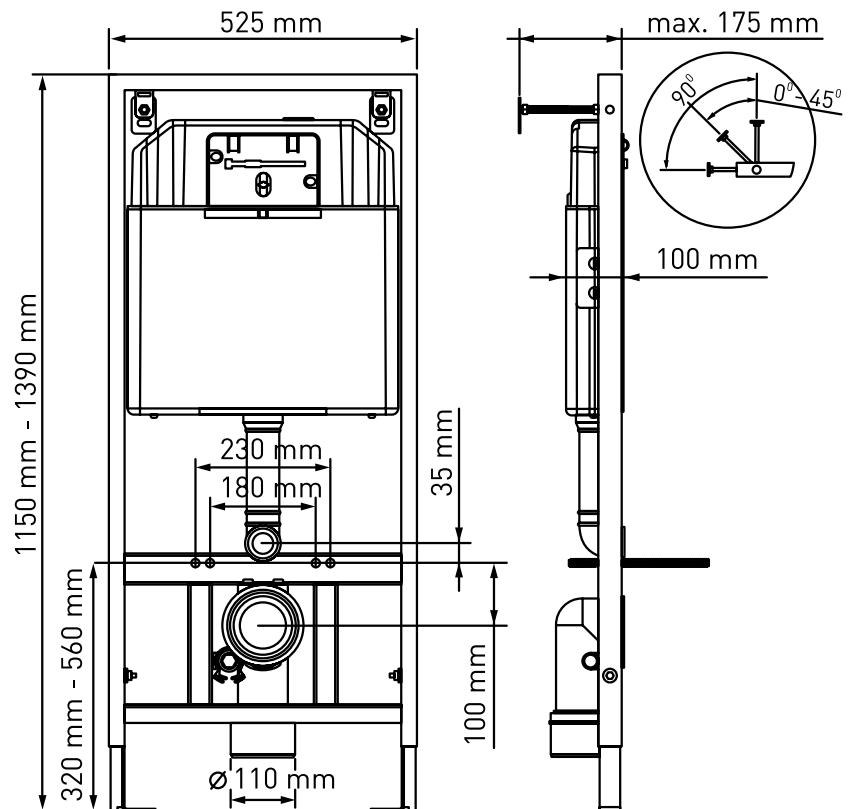

Монтажный чертеж инсталляции и подключения  
NOVUM 525