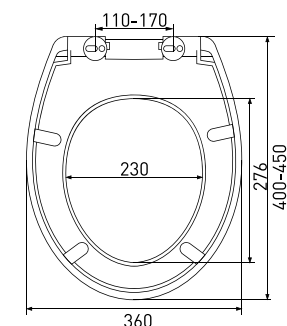

арт 011201

Длина: **46 см**Ширина: **35,2 см**Высота: **4 см**Материал: **дюропласт**Функции: **-**Регулируемое крепление: **металл**Регулировка общей длины: **420-470 мм**Регулировка креплений: **130-200 мм**Цвет: **белый**

**Сиденье Lux A**

арт 010601

Длина: **42 см**Ширина: **34,9 см**Высота: **5 см**Материал: **дюропласт**Функции: **-**Регулируемое крепление: **металл**Регулировка общей длины: **385-435 мм**Регулировка креплений: **110-190 мм**Цвет: **белый**
**Сиденье Lux SB**

арт 010605

Длина: **42 см**Ширина: **34,9 см**Высота: **5 см**Материал: **дюропласт**Функции: **микролифт**Регулируемое крепление: **пластик-металл**Регулировка общей длины: **380-420 мм**Регулировка креплений: **130-170 мм**Цвет: **белый**
**Сиденье Lux S0**

арт 018003

Длина: **44 см**Ширина: **36 см**Высота: **5 см**Материал: **дюропласт**Функции: **микролифт, быстросъем**Регулируемое крепление: **металл**Регулировка общей длины: **400-450 мм**Регулировка креплений: **110-170 мм**Цвет: **белый**