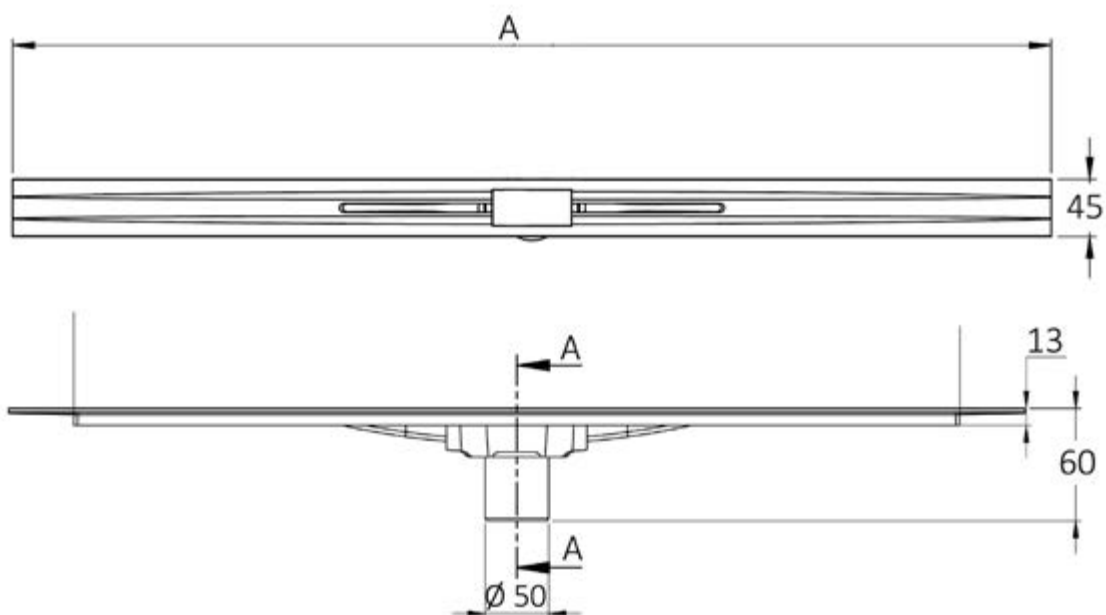

### Корпус желоба

A: 400mm | 600mm | 800mm | 1000mm