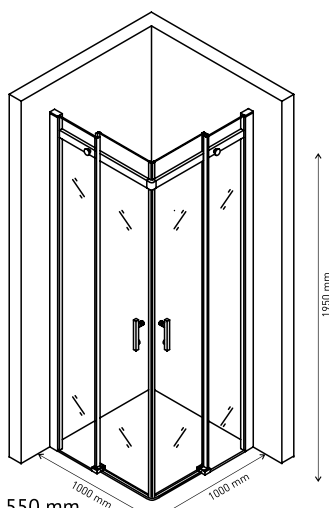

Душевой уголок MELITA 1000×1000
арт 061024

Ширина входа 550 mm