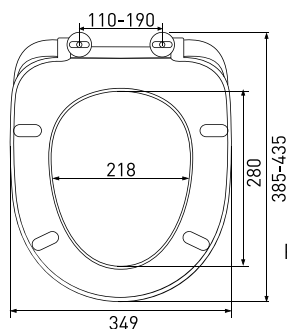

арт 015103

Длина: **44 см**Ширина: **35,2 см**Высота: **5 см**Материал: **дюропласт**Функции: **микролифт, быстросъём**Регулируемое крепление: **металл**Регулировка общей длины: **405-455 мм**Регулировка креплений: **140-200 мм**Цвет: **белый**Сиденье **Hit A**

арт 010401

Длина: **44 см**Ширина: **35,2 см**Высота: **5 см**Материал: **дюропласт**Функции: **-**Регулируемое крепление: **металл**Регулировка общей длины: **405-455 мм**Регулировка креплений: **140-190 мм**Цвет: **белый**Сиденье **Koral A**

арт 011201

Длина: **46 см**Ширина: **35,2 см**Высота: **4 см**Материал: **дюропласт**Функции: **-**Регулируемое крепление: **металл**Регулировка общей длины: **420-470 мм**Регулировка креплений: **130-200 мм**Цвет: **белый**

**Сиденье Lux A**

арт 010601

Длина: **42 см**Ширина: **34,9 см**Высота: **5 см**Материал: **дюропласт**Функции: **-**Регулируемое крепление: **металл**Регулировка общей длины: **385-435 мм**Регулировка креплений: **110-190 мм**Цвет: **белый**
**Сиденье Lux SB**