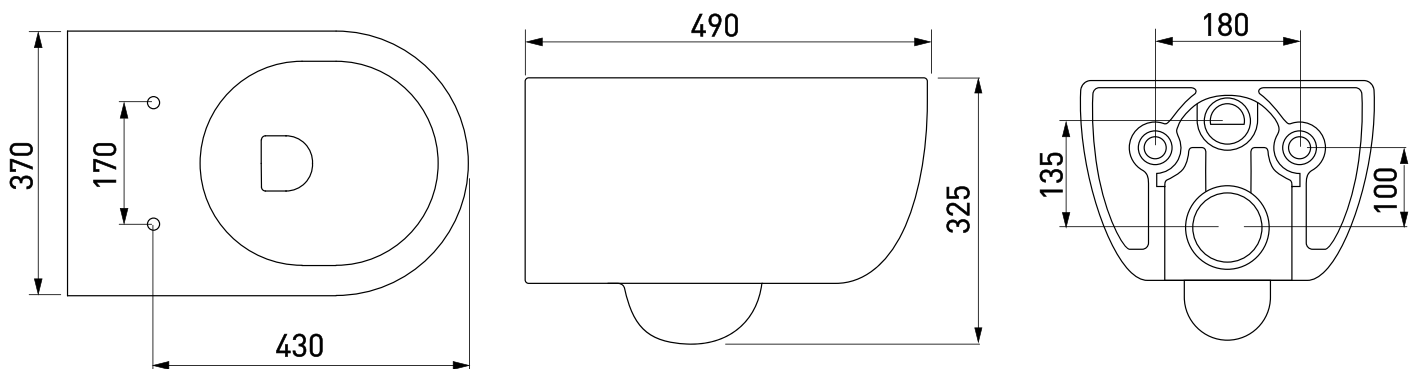

унитаз  
**EGO Rimless**  
+  
сиденье  
**Том S0**

**Артикул:** 082122

**Габаритные размеры:** длина **49 см**  
ширина **37 см**  
высота **32,5 см**

**Характеристики:** Технология Rimless  
Скрытый крепеж