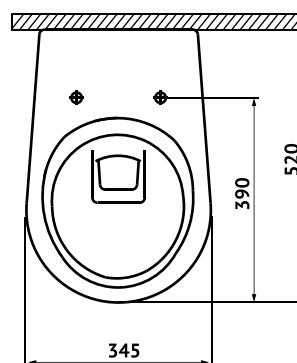

артикул 042418

Полный комплект BERGES для монтажа подвесного унитаза:

1. **Инсталляция NOVUM525:** толщина бачка 80 мм, смыв 3/6 литра, нагрузка 400 кг, антикоррозийное покрытие. Все крепежи для установки в комплекте. Возможность установки в угол. Гарантия 10 лет.
2. **Кнопка D5:** двухрежимная, управление механическое, ABS пластик, цвет: Soft Touch черная
3. **Унитаз GAMMA:** каскадный смыв, открытый ободок, антибактериальное покрытие, экономия воды
4. **Сидение Gamma:** дюропласт, микролифт, быстростъем