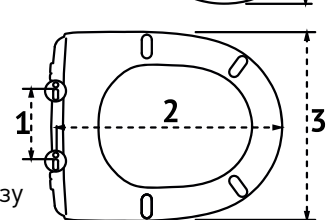

Шаг 4: Сравнить замеры унитаза с размерами сиденья. Если замеры унитаза попадают в диапазон, указанный на чертеже или в описании сиденья, значит сиденье подходит данному унитазу