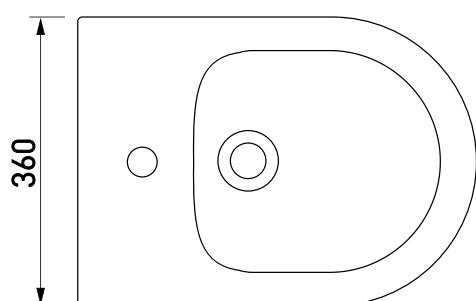

лёгкая уборка  
быстросъём

комплект  
унитаз+сиденье

стекловидный  
фарфор

безободковый  
смыв

скрытый  
крепеж

подвесное биде  
**EGO**

**Артикул:** 082017

**Габаритные размеры:** длина **49 см**  
ширина **36 см**  
высота **26 см**