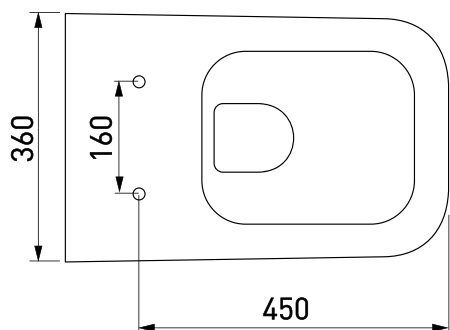

**Артикул:** 082121

**Габаритные размеры:** длина 55 см  
ширина 36 см  
высота 33,5 см

**Характеристики:** Технология Rimless  
Скрытый крепеж

**Состав:** стекловидный фарфор

**Функции сиденья:** микролифт и быстросъём