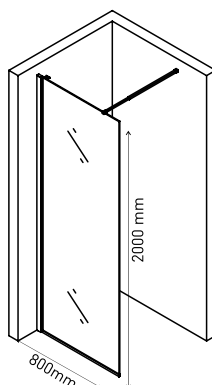

Душевая стенка SKY 1100×2000  
арт 064004

Душевая стенка SKY 900×2000  
арт 064002

Душевая стенка SKY 1000×2000  
арт 064003

Душевая стенка SKY 800×2000  
арт 064001