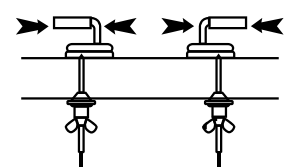

Внимание:

При замере габаритов под сиденье важно учитывать возможность регулировки крепления по ширине и длине. Чем больше диапазон регулировки крепления, тем легче выбрать сиденье с крышкой для унитаза.