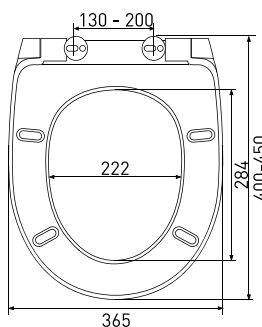

Длина: **44 см**

Ширина: **36,5 см**

Высота: **6 см**

Материал: **дюропласт**

Функции: **микролифт, быстростьём**

Регулируемое крепление: **металл**

Регулировка общей длины: **400-450 мм**

Регулировка креплений: **130-200 мм**

Цвет: **белый**

Сиденье Zet S0

арт 010503