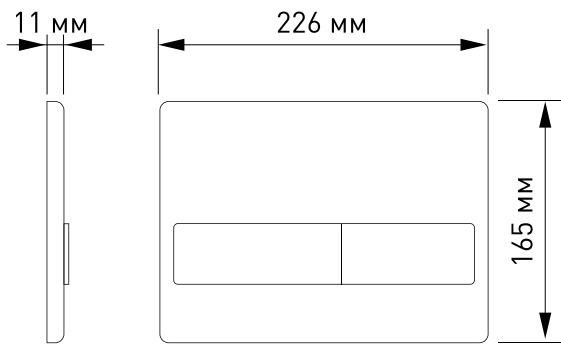

7

хром глянец/белая

8

бронза

9

золото глянец

**L (Line)** - совершенство классики.

Простые линии кнопки создают комфорт  
и настраивают на спокойствие.