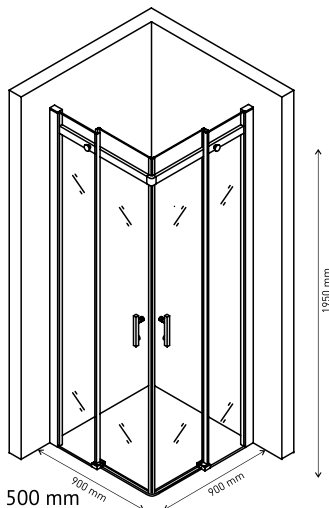

Душевой уголок MELITA 900×900
арт 061028

Ширина входа 500 mm