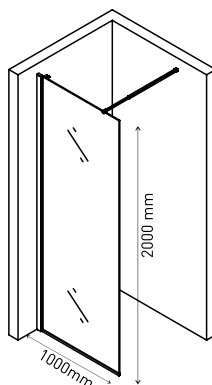

Душевая стенка SKY 1000×2000
арт 064003