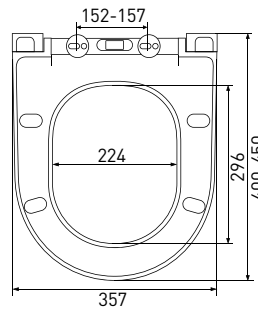

Сиденье Toma slim S0

арт 017603

Длина: **44 см**

Ширина: **35,7 см**

Высота: **5 см**

Материал: **дюропласт**

Функции: **микролифт, быстросъём**

Регулируемое крепление: **металл-пластик**

Регулировка общей длины: **400-450 мм**

Регулировка креплений: **100-180 мм**

Цвет: **белый**

Сиденье Toma S0

арт 016803