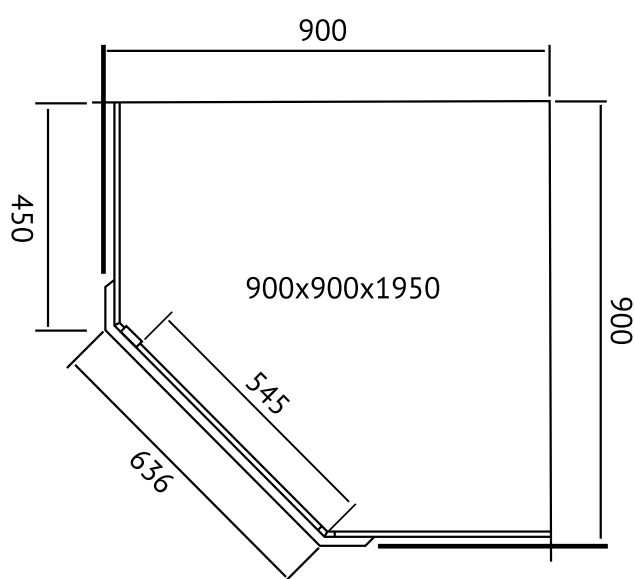

**Современный дизайн**

Все элементы несущей конструкции покрыты матовым напылением черного цвета

**Простой монтаж**

Допуск на установку 5 мм

Душевой уголок OXYGEN 900×900  
арт 061021

**Особенная надежность**