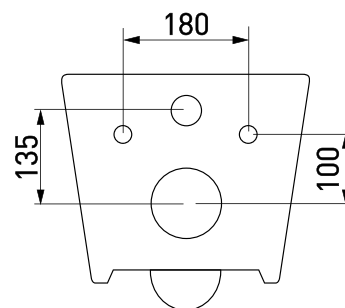

**Артикул:** 082121

**Габаритные размеры:** длина 55 см  
ширина 36 см  
высота 33,5 см

**Характеристики:** Технология Rimless  
Скрытый крепеж

**Состав:** стекловидный фарфор

**Функции сиденья:** микролифт и быстросъём