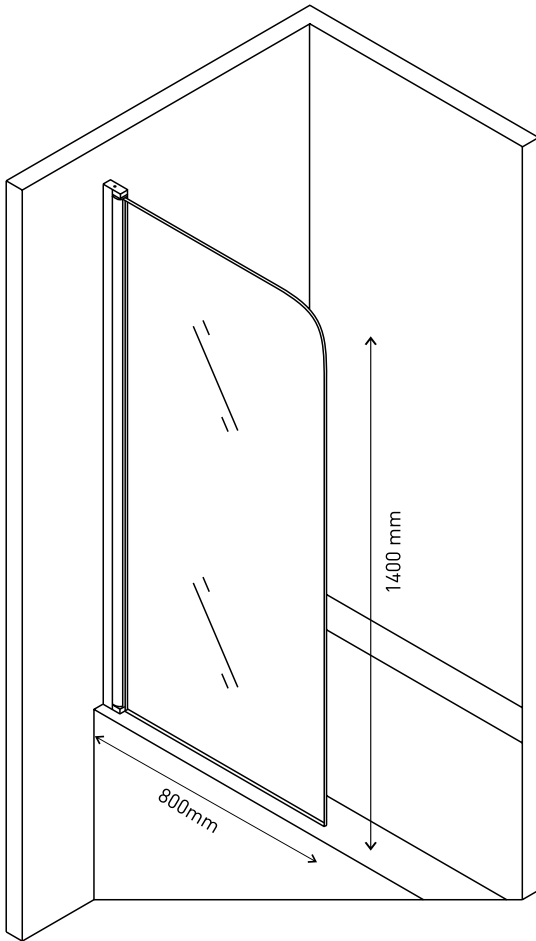

#### Простой монтаж

Допуск на установку 10 мм

шторка на ванну RIVER 800  
арт 065001