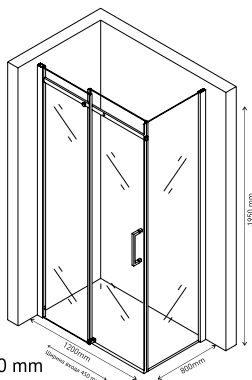

#### Простой монтаж

Допуск на установку 15 мм

**Душевой уголок MELITA 1200×900  
арт 061018**

Ширина входа 550 mm

**Душевой уголок MELITA 1200×800  
арт 061017**

Ширина входа 550 mm

**Душевой уголок MELITA 1100×800  
арт 061016**