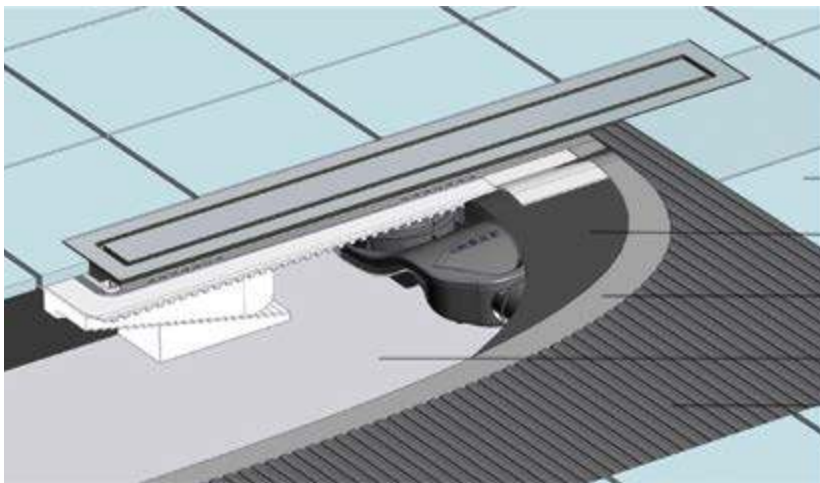

Технические данные

Монтажная схема

- Финишное покрытие
- Выравнивающая стяжка
- Гидроизоляционный слой
- Прочное основание
- Клеящий слой