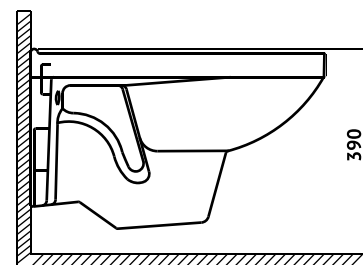

артикул 042418

Полный комплект BERGES для монтажа подвесного унитаза:

1. **Инсталляция NOVUM525:** толщина бачка 80 мм, смыв 3/6 литра, нагрузка 400 кг, антикоррозийное покрытие. Все крепежи для установки в комплекте. Возможность установки в угол. Гарантия 10 лет.
2. **Кнопка D5:** двухрежимная, управление механическое, ABS пластик, цвет: Soft Touch черная
3. **Унитаз GAMMA:** каскадный смыв, открытый ободок, антибактериальное покрытие, экономия воды
4. **Сидение Gamma:** дюропласт, микролифт, быстростъем