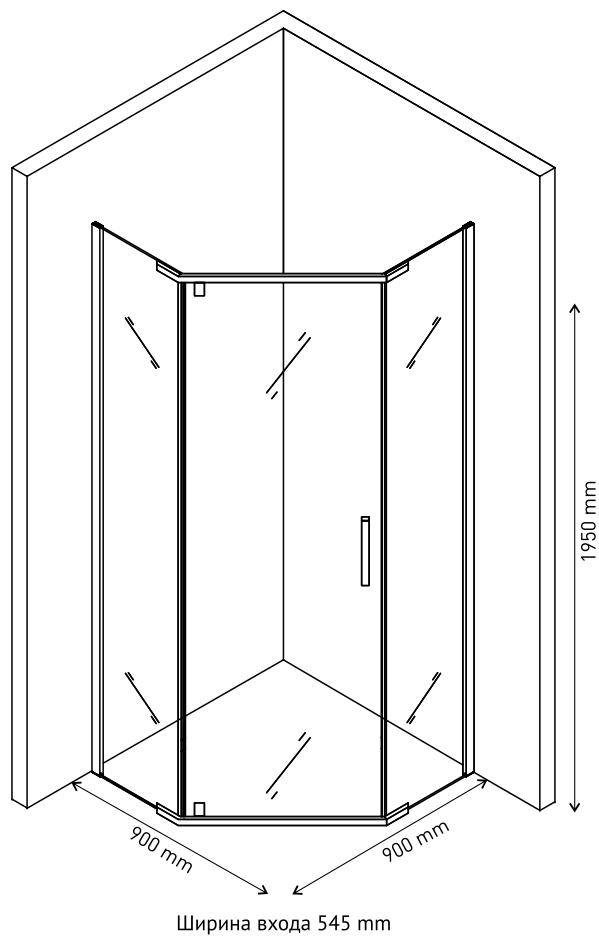

**Современный дизайн**

Все элементы несущей конструкции покрыты матовым напылением черного цвета

**Простой монтаж**

Допуск на установку 5 мм

Душевой уголок OXYGEN 900×900  
арт 061021

**Особенная надежность**