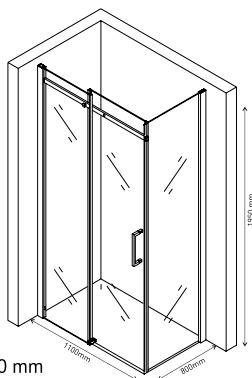

#### Простой монтаж

Допуск на установку 15 мм

**Душевой уголок MELITA 1200×900  
арт 061018**

Ширина входа 550 mm

**Душевой уголок MELITA 1200×800  
арт 061017**

Ширина входа 550 mm

**Душевой уголок MELITA 1100×800  
арт 061016**