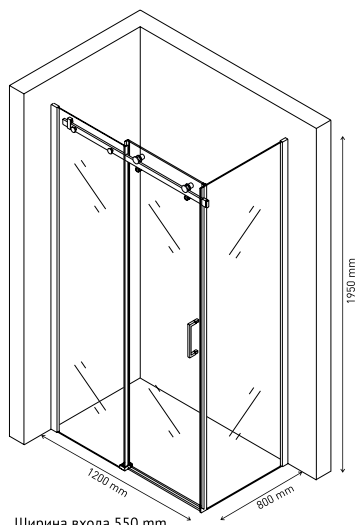

Душевой уголок GELIOS 1200×900  
арт 061019

Ширина входа 550 mm

Душевой уголок GELIOS 1200×800  
арт 061001

Ширина входа 550 mm

Душевой уголок GELIOS 1000×800  
арт 061003

Ширина входа 450 mm

**Особенная надежность**