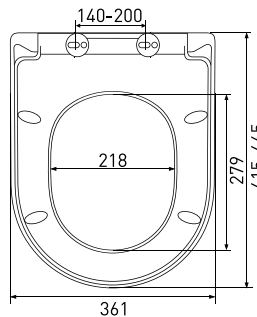

Длина: **45,5 см**

Ширина: **36,1 см**

Высота: **4,5 см**

Материал: **дюропласт**

Функции: **микролифт, быстросъём**

Регулируемое крепление: **металл-пластик**

Регулировка общей длины: **415-465 мм**

Регулировка креплений: **140-200 мм**

Цвет: **белый**

Сиденье TOP slim S0

арт 016003