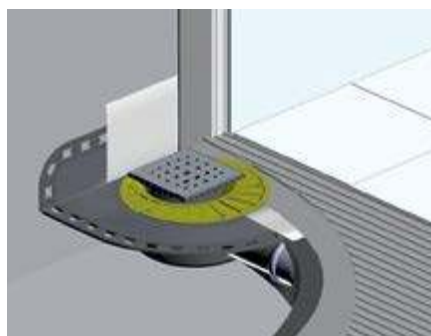

Установка вплотную к стене

Запатентованный корпус трапа обеспечивает высокую скорость потока, но при этом край фланца с мембраной может быть согнут под 90 градусов, что дает возможность установки трапа по периметру стен. Для использования в общественных местах с повышенной влажностью предпочтительно использование слива пола именно с фиксируемым загибом фланца, как самым надежным типом соединения

Сфера «сухого» затвора