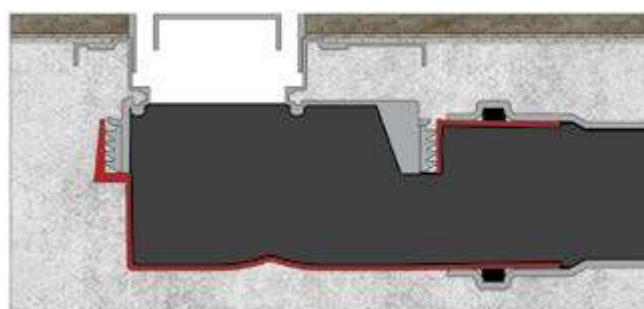

Боковой слив
H60-66л/мин
*под заказ