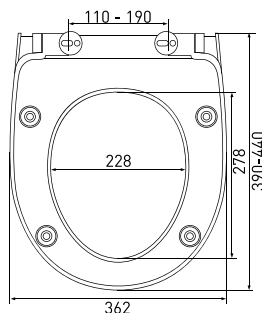

Длина: **42,5 см**

Ширина: **36,2 см**

Высота: **5 см**

Материал: **дюропласт**

Функции: **микролифт, быстростьём**

Регулируемое крепление: **металл**

Регулировка общей длины: **390-440 мм**

Регулировка креплений: **110-190 мм**

Цвет: **чёрный**

Сиденье Real S0

арт 011503