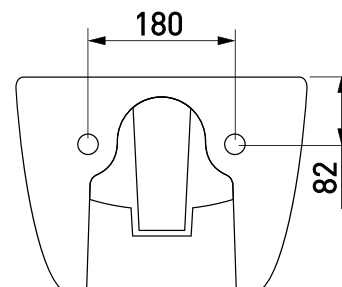

лёгкая уборка  
быстросъём

комплект  
унитаз+сиденье

стекловидный  
фарфор

безободковый  
смыв

скрытый  
крепеж

подвесное биде  
**EGO**

**Артикул:** 082017

**Габаритные размеры:** длина **49 см**  
ширина **36 см**  
высота **26 см**