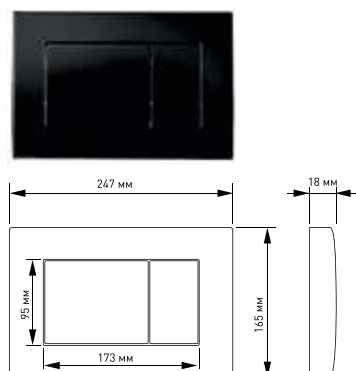

в комплекте  
Кнопка двухрежимного слива  
чёрная Soft Touch

Монтажный чертеж инсталляции и подключения  
АТОМ 410

Оптимальные монтажные габариты

Ширина рамы 410 мм и регулируемая высота от 1115 до 1385 мм