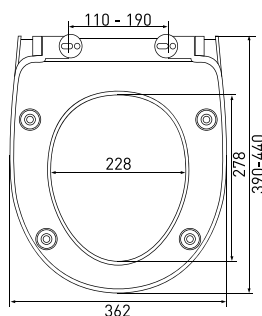

Длина: **42,5 см**

Ширина: **36,2 см**

Высота: **5 см**

Материал: **дюропласт**

Функции: **микролифт, быстростьём**

Регулируемое крепление: **металл**

Регулировка общей длины: **390-440 мм**

Регулировка креплений: **110-190 мм**

Цвет: **белый**

Сиденье Real Slim S0 Black

арт 010403