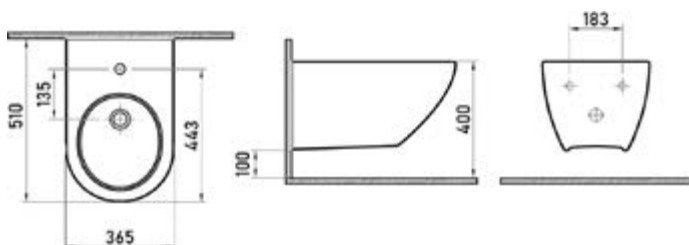

#### Биде подвесное PUMA

**Артикул:** 082023

**Габаритные размеры:** длина **51 см**  
ширина **36,5 см**  
высота **30 см**

**Характеристики:** Технология Rimless  
Скрытый крепеж

**Состав:** стекловидный фарфор