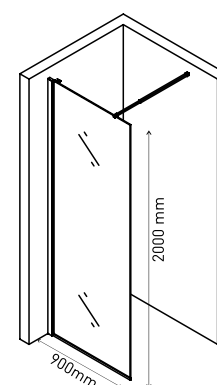

Душевая стенка SKY 900×2000
арт 064002