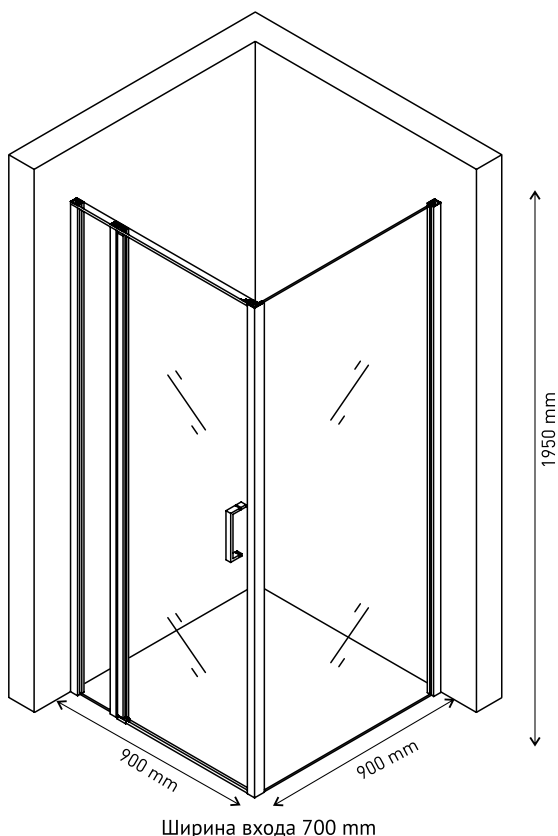

Душевой уголок URBAN 900×900
арт 061011

Надежность

Закаленное стекло DIN EN 12150-1 толщиной 6 мм с запатентованной обработкой кромки, прозрачное

Реверсивная конструкция

Допускается левосторонний или правосторонний монтаж душевого ограждения согласно вашему проект

Долговечность и эстетика

Дверь-монопетля и отсутствие традиционных петель повышает срок эксплуатации изделия в условиях повышенной влажности

Прочные материалы

Ручки - нержавеющая сталь, направляющие и профиль алюминий, комплект уплотнителей

Простой монтаж

Допуск на установку 15 мм