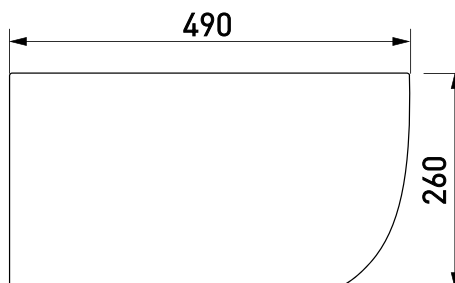

лёгкая уборка  
быстросъём

комплект  
унитаз+сиденье

стекловидный  
фарфор

безободковый  
смыв

скрытый  
крепеж

подвесное биде  
**EGO**

**Артикул:** 082017

**Габаритные размеры:** длина **49 см**  
ширина **36 см**  
высота **26 см**