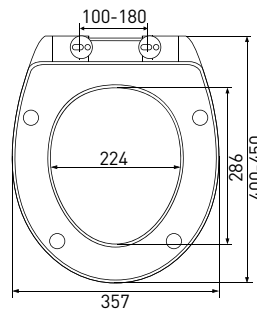

Длина: **44,5 см**

Ширина: **35,7 см**

Высота: **5 см**

Материал: **дюропласт**

Функции: **микролифт, быстросъём**

Регулируемое крепление: **металл-пластик**

Регулировка общей длины: **400-450 мм**

Регулировка креплений: **100-180 мм**

Цвет: **белый**

Сиденье Uno A

арт 010101