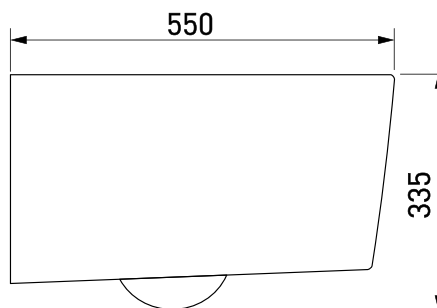

**Артикул:** 082121

**Габаритные размеры:** длина 55 см  
ширина 36 см  
высота 33,5 см

**Характеристики:** Технология Rimless  
Скрытый крепеж

**Состав:** стекловидный фарфор

**Функции сиденья:** микролифт и быстросъём