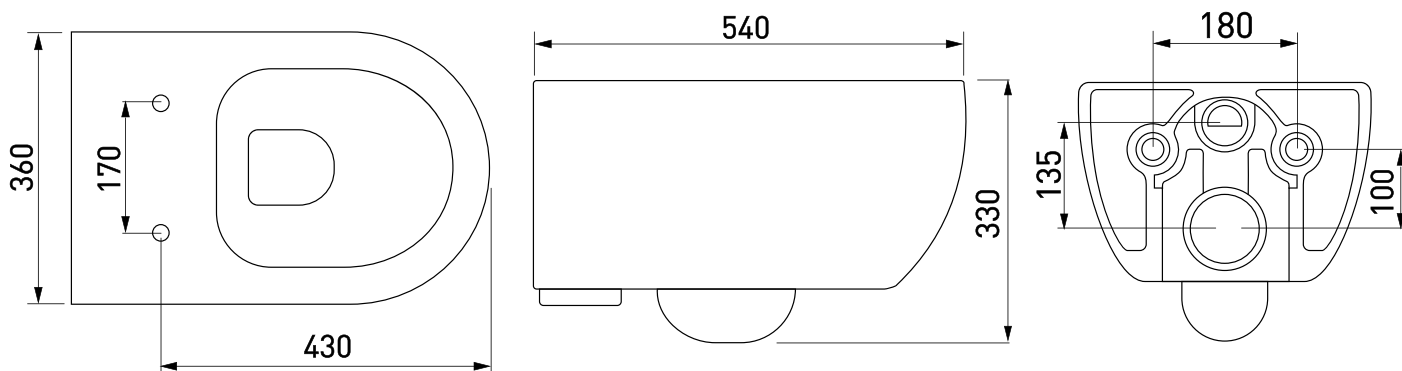

стекловидный  
фарфор

безободковый  
смыв

скрытый  
крепеж

унитаз  
**EGO XL Rimless**  
 +  
 сиденье  
**Том S0**

**Артикул:** 082124

**Габаритные размеры:** длина **54 см**  
 ширина **36 см**  
 высота **33 см**