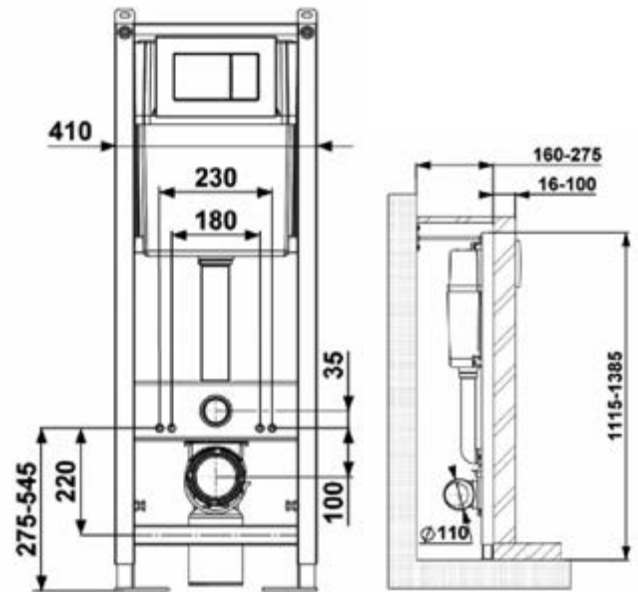

в комплекте  
Кнопка двухрежимного слива  
чёрная Soft Touch

Монтажный чертеж инсталляции и подключения  
АТОМ 410

Оптимальные монтажные габариты

Ширина рамы 410 мм и регулируемая высота от 1115 до 1385 мм