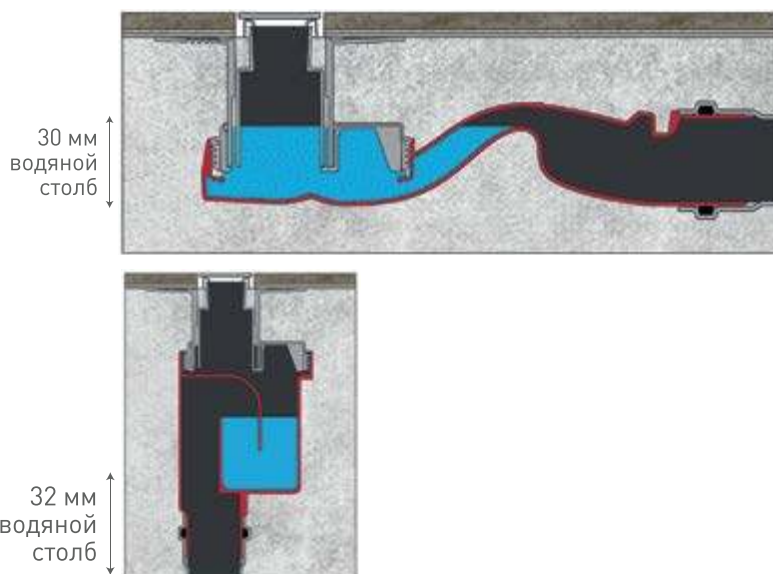

### Сифоны

Боковой выпуск 360°  
H60-D50 Самопромывной  
S-образный сифон  
Слив 42 л/мин

Боковой выпуск 360°  
H80-D50  
Самопромывной  
S-образный сифон  
Слив 60 л/мин

Вертикальный выпуск  
H30/135mm – D50/105mm  
Самопромывной  
S-образный сифон  
Слив 48 л/мин