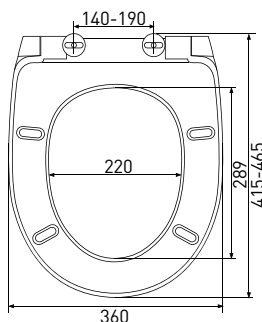

арт 011201

Длина: **46 см**Ширина: **35,2 см**Высота: **4 см**Материал: **дюропласт**Функции: **-**Регулируемое крепление: **металл**Регулировка общей длины: **420-470 мм**Регулировка креплений: **130-200 мм**Цвет: **белый**

### Сиденье Optim S0

арт 011303

Длина: **45 см**  
 Ширина: **37,6 см**  
 Высота: **5 см**  
 Материал: **дюропласт**  
 Функции: **микролифт, быстросъём**  
 Регулируемое крепление: **металл-пластик**  
 Регулировка общей длины: **410-460 мм**  
 Регулировка креплений: **90-170 мм**  
 Цвет: **белый**

### Сиденье Quad slim S0

арт 018203

Длина: **44 см**  
 Ширина: **34,8 см**  
 Высота: **5 см**  
 Материал: **дюропласт**  
 Функции: **микролифт, быстросъём**  
 Регулируемое крепление: **металл-пластик**  
 Регулировка общей длины: **395-445 мм**  
 Регулировка креплений: **100-170 мм**  
 Цвет: **белый**

**Сиденье Real A**

арт 010301

Длина: **44,5 см**Ширина: **36 см**Высота: **6 см**Материал: **дюропласт**Функции: **-**Регулируемое крепление: **металл**Регулировка общей длины: **415-465 мм**Регулировка креплений: **140-190 мм**Цвет: **белый**
**Сиденье Real slim S0**