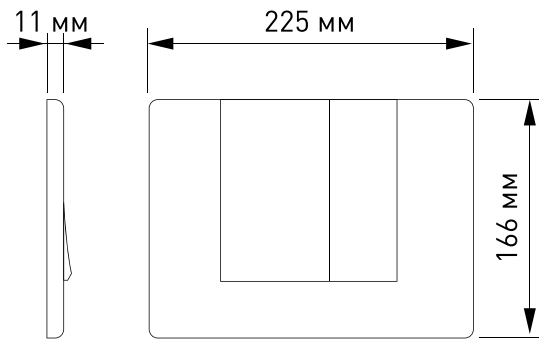

дизайн

S (Square)

S1 арт **040041**
белая

S2 арт **040042**
матовый хром

S3 арт **040043**
хром глянец

S4 арт **040044**
белая
Soft Touch

S5 арт **040045**
черная
Soft Touch

Комплект «Инсталляция + кнопка»

Инсталляция

панели
смыва

NOVUM 525

S1
артикул
040241

S2
артикул
040242

S3
артикул
040243

S5
артикул
040245