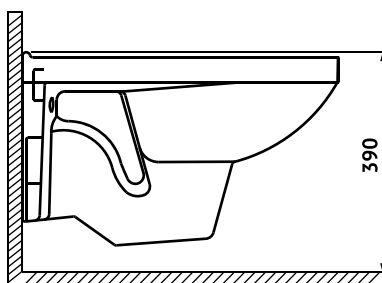

# унитаз ГАММА

унитаз  
**GAMMA**  
+  
сиденье  
**Gamma SO**

**Артикул:** 081105

**Габаритные размеры:** длина **52 см**  
ширина **34,5 см**  
высота **34 см**

**Характеристики:** каскадный смыв  
открытый ободок