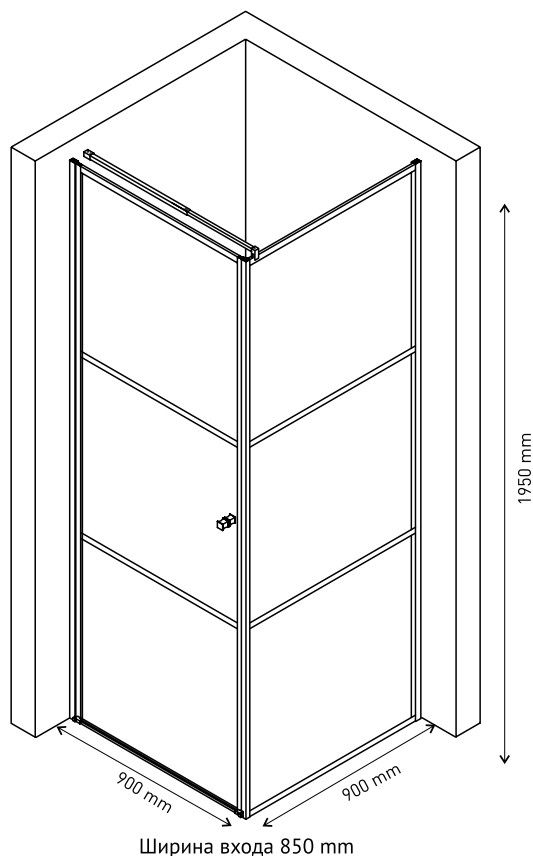

**Прочные материалы**

Направляющая и ручка - нержавеющая сталь, профиль алюминий, комплект уплотнителей

**Простой монтаж**

Допуск на установку 15 мм

Душевой уголок DARK 900×900 правая дверь  
арт 061020R

Душевой уголок DARK 900×900 левая дверь  
арт 061020L