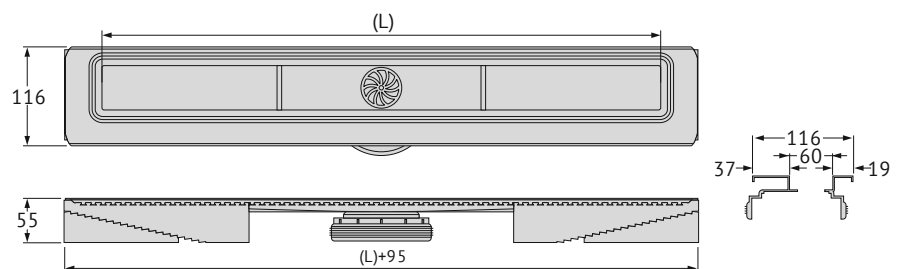

### Корпус желоба

- Монтажная заглушка, пенопласт
- Сетка для волос и волокон
- Желоб нержавеющая сталь
- Регулируемые опоры ход 2мм, пенопласт

L : 300mm | 400mm | 500mm | 600mm | 700mm | 800mm | 900mm