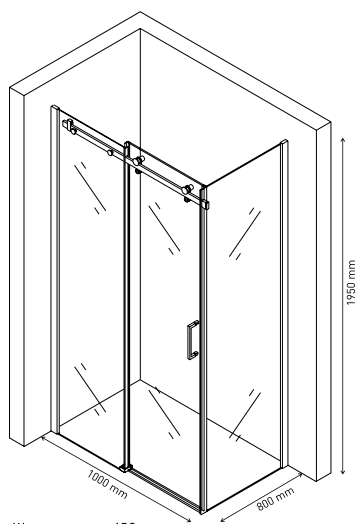

Душевой уголок GELIOS 1200×900  
арт 061019

Ширина входа 550 mm

Душевой уголок GELIOS 1200×800  
арт 061001

Ширина входа 550 mm

Душевой уголок GELIOS 1000×800  
арт 061003

Ширина входа 450 mm

**Особенная надежность**