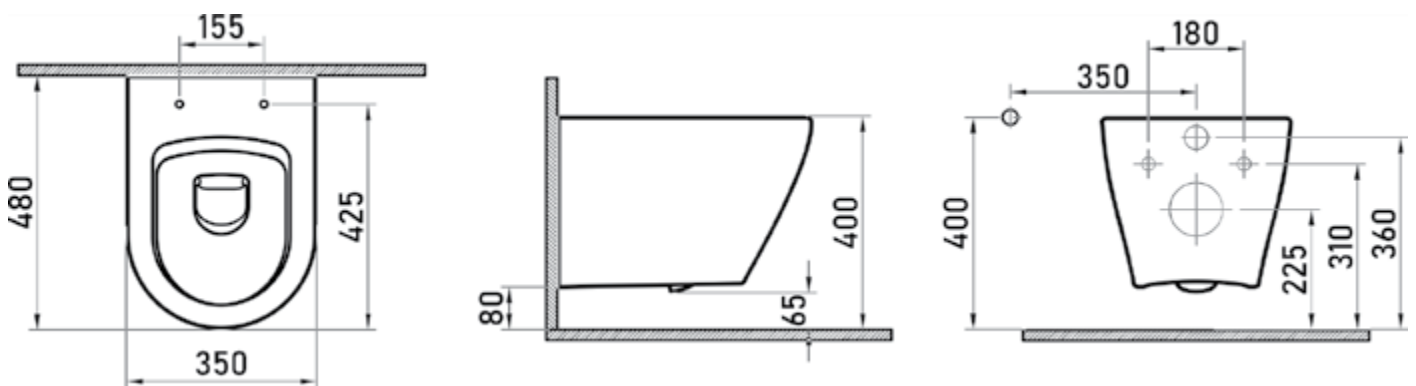

**Артикул:** 082121

**Габаритные размеры:** длина 55 см  
ширина 36 см  
высота 33,5 см

**Характеристики:** Технология Rimless  
Скрытый крепеж

**Состав:** стекловидный фарфор

**Функции сиденья:** микролифт и быстросъём

### Душевой смыв

**Артикул:** 082127

**Габаритные размеры:** длина **48 см**  
ширина **35 см**  
высота **33,5 см**

**Характеристики:** Технология Rimless  
Скрытый крепеж

**Состав:** стекловидный фарфор