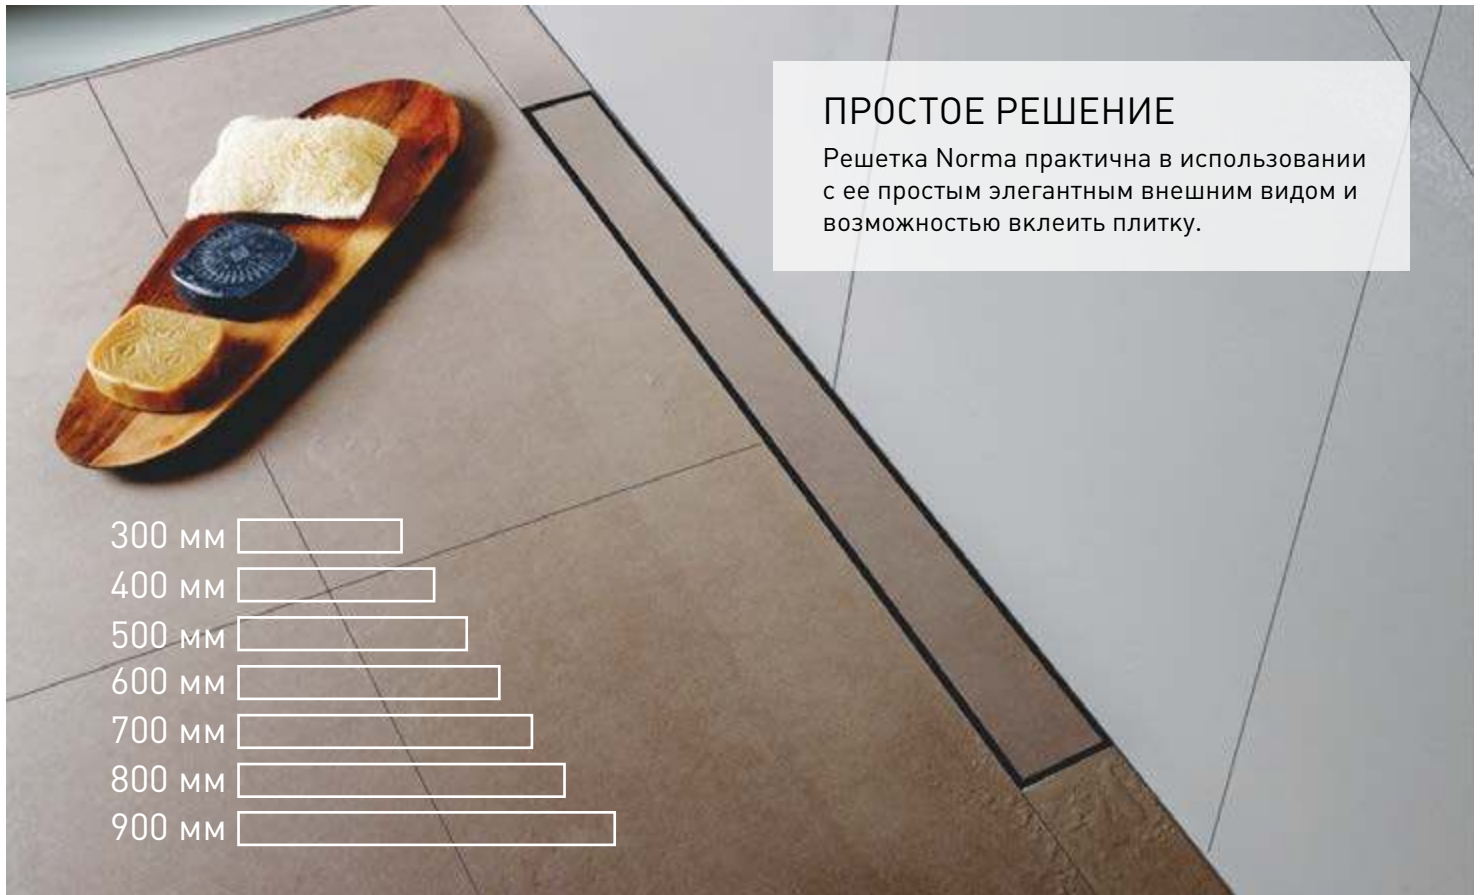

C1 Norma

ПРОСТОЕ РЕШЕНИЕ

Решетка Norma практична в использовании с ее простым элегантным внешним видом и возможностью вклеить плитку.

- 300 мм ☐
- 400 мм ☐
- 500 мм ☐
- 600 мм ☐
- 700 мм ☐
- 800 мм ☐
- 900 мм ☐