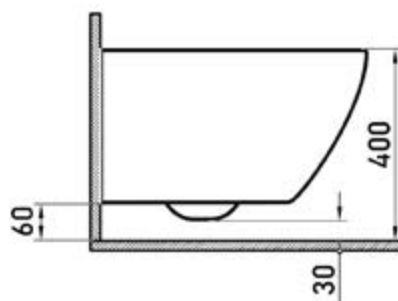

Артикул: 082128

Габаритные размеры: длина **57 см**
ширина **36 см**
высота **37 см**

Характеристики: Технология Rimless
Скрытый крепеж

Состав: стекловидный фарфор

Функции сиденья: микролифт и быстросъём

Материал сиденья: дюропласт

гарантия
10 лет

плавное
закрывание
микролифт

лёгкая уборка
быстросъём

комплект
унитаз+сиденье

стекловидный
фарфор

безободковый
смыв

скрытый
крепеж