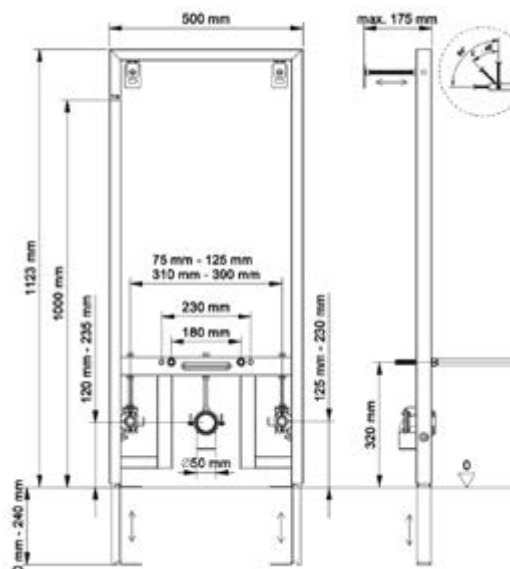

Инсталляция для скрытого монтажа биде NOVUM
с выходами на горячую и холодную воду
арт 049213

Монтажный чертеж инсталляции и описание

Оптимальный монтаж

Межосевое расстояние для подвеса биде 18 и 23 см

Гарантированная надежность

Металлический каркас, окрашенный антикоррозийной эмалью, расчетная нагрузка 400кг

Ножки регулировки высоты из оцинкованной стали.

Расширенные возможности

Прямые выходы на горячую и холодную воду для подключения вывода воды