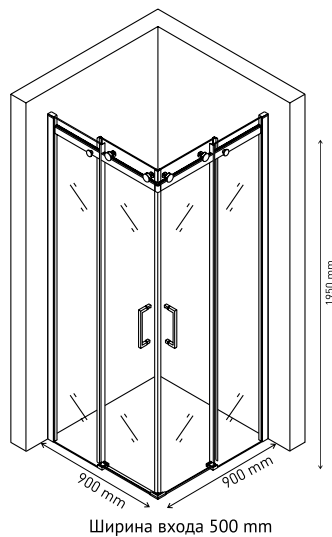

Направляющая и ручка - нержавеющая сталь, профиль алюминий, комплект уплотнителей

**Простой монтаж**

Допуск на установку 15 мм

Душевой уголок GELIOS 1000×1000  
арт 061027

Душевой уголок GELIOS 900×900  
арт 061022