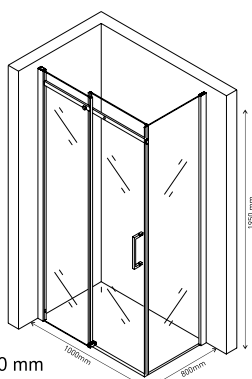

**Душевой уголок MELITA 1000×800
арт 061015**

Ширина входа 450 mm