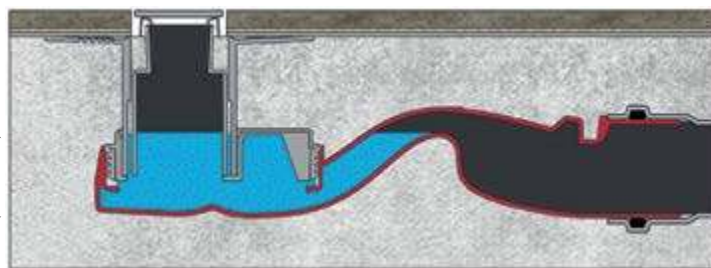

Технические данные

Сифоны

Боковой выпуск 360°
H60-D50
Самопромывной
S-образный сифон
Слив 42 л/мин

30 мм
водяной
столб