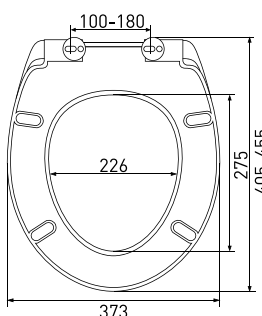

**Сиденье Real A**

арт 010301

Длина: **44,5 см**Ширина: **36 см**Высота: **6 см**Материал: **дюропласт**Функции: **-**Регулируемое крепление: **металл**Регулировка общей длины: **415-465 мм**Регулировка креплений: **140-190 мм**Цвет: **белый**
**Сиденье Real slim S0**

арт 010303

Длина: **42,5 см**Ширина: **36,2 см**Высота: **5 см**Материал: **дюропласт**Функции: **микролифт, быстростьём**Регулируемое крепление: **металл**Регулировка общей длины: **390-440 мм**Регулировка креплений: **110-190 мм**Цвет: **белый**
**Сиденье Real Slim S0 Black**

арт 010403

Длина: **42,5 см**Ширина: **36,2 см**Высота: **5 см**Материал: **дюропласт**Функции: **микролифт, быстростьём**Регулируемое крепление: **металл**Регулировка общей длины: **390-440 мм**Регулировка креплений: **110-190 мм**Цвет: **чёрный**
**Сиденье Real S0**

арт 010503

Длина: **44 см**Ширина: **37,3 см**Высота: **4 см**Материал: **дюропласт**Функции: **микролифт, быстростьём**Регулируемое крепление: **металл-пластик**Регулировка общей длины: **405-455 мм**Регулировка креплений: **100-180 мм**Цвет: **белый**