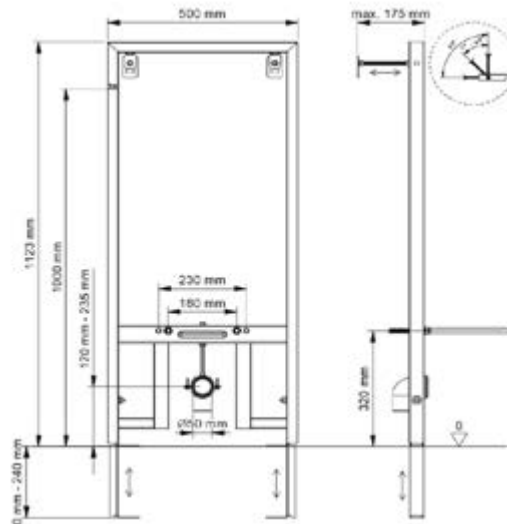

Монтажный чертеж инсталляции и описание

**Оптимальный монтаж**

Межосевое расстояние для подвеса биде 18 и 23 см

**Гарантированная надежность**

Металлический каркас, окрашенный антикоррозийной эмалью, расчетная нагрузка 400кг