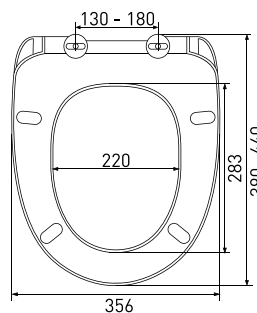

Длина: **44 см**

Ширина: **35,6 см**

Высота: **5 см**

Материал: **дюропласт**

Функции: **-**

Регулируемое крепление: **металл**

Регулировка общей длины: **390-440 мм**

Регулировка креплений: **130-180 мм**

Цвет: **белый**

Сиденье Uno S0

арт 010103